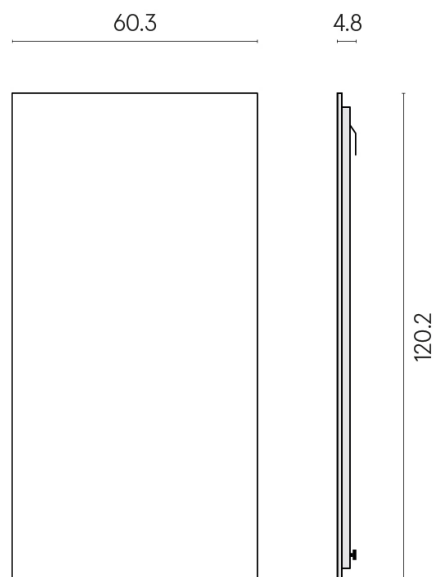

SCHEMA DI CONFIGURAZIONE

Cod. art.: 620880000001

Frame

Electric Radiator 120

Rivestimento del
prodottoRoom Beige Stone
Cerato

I colori e le altre caratteristiche estetiche delle piastrelle presenti nelle illustrazioni presenti sul sito sono puramente indicativi. Guarda sempre i campioni di persona prima dell'acquisto.