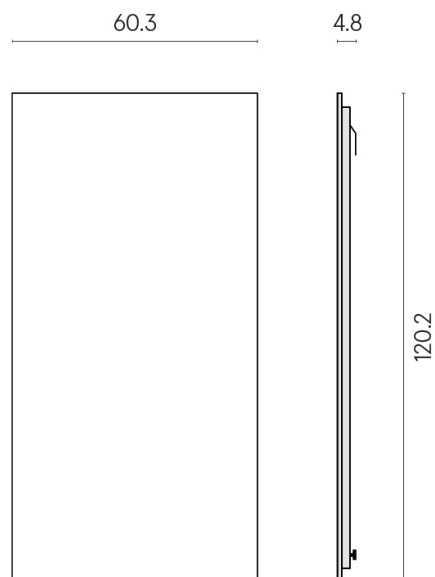

SCHEMA DI CONFIGURAZIONE

Cod. art.: 620880000001

Frame

Electric Radiator 120

Rivestimento del
prodottoSurface Ocean
Cerato

I colori e le altre caratteristiche estetiche delle piastrelle presenti nelle illustrazioni presenti sul sito sono puramente indicativi. Guarda sempre i campioni di persona prima dell'acquisto.