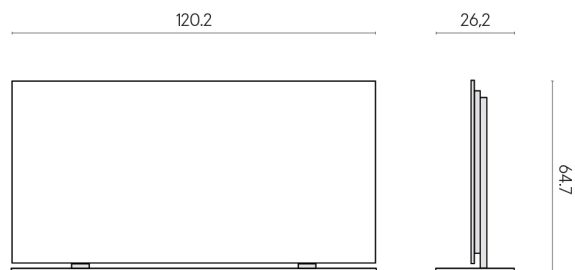

SCHEDA DI CONFIGURAZIONE

Cod. art.: 620880000002

Frame

Electric Radiator 120 + Support Frame

Rivestimento del
prodotto

Stellaris Madagascar
Dark Naturale

I colori e le altre caratteristiche estetiche delle piastrelle presenti nelle illustrazioni presenti sul sito sono puramente indicativi. Guarda sempre i campioni di persona prima dell'acquisto.