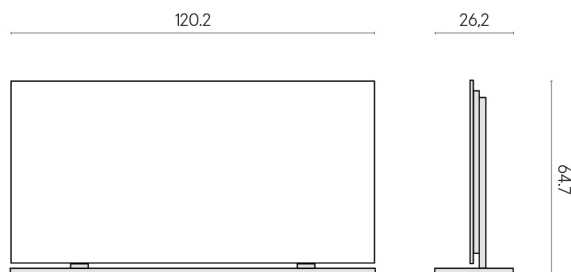

Cod. art.: 620880000002

Frame

Electric Radiator 120 + Support Frame

Rivestimento del
prodotto

Metropolis Glass Sky
Lux

I colori e le altre caratteristiche estetiche delle piastrelle presenti nelle illustrazioni presenti sul sito sono puramente indicativi. Guarda sempre i campioni di persona prima dell'acquisto.