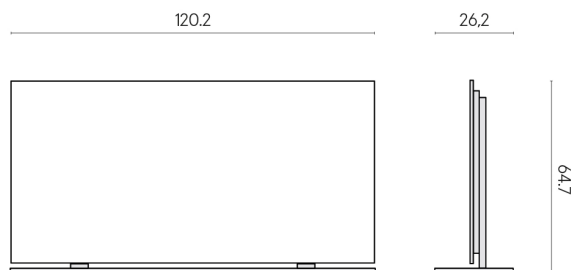

SCHEDA DI CONFIGURAZIONE

Cod. art.: 620880000002

Frame

Electric Radiator 120 + Support Frame

Rivestimento del
prodotto

Charme Deluxe
Statuario Fantastico
Naturale

I colori e le altre caratteristiche estetiche delle piastrelle presenti nelle illustrazioni presenti sul sito sono puramente indicativi. Guarda sempre i campioni di persona prima dell'acquisto.