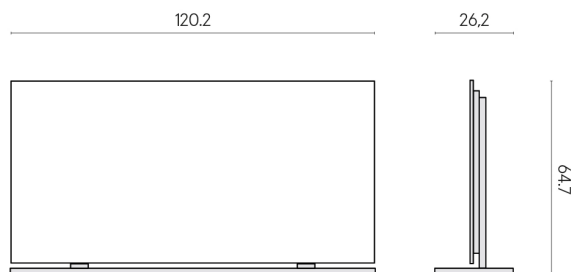

SCHEDA DI CONFIGURAZIONE

Cod. art.: 620880000002

Frame

Electric Radiator 120 + Support Frame

Rivestimento del
prodotto

Charme Evo
Calacatta Naturale

I colori e le altre caratteristiche estetiche delle piastrelle presenti nelle illustrazioni presenti sul sito sono puramente indicativi. Guarda sempre i campioni di persona prima dell'acquisto.