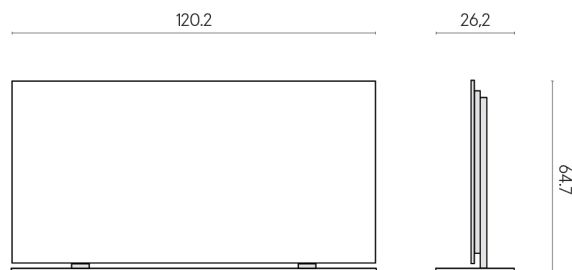

SCHEDA DI CONFIGURAZIONE

Cod. art.: 620880000002

Frame

Electric Radiator 120 + Support Frame

Rivestimento del
prodotto

Genesis Jupiter Silver
Naturale

I colori e le altre caratteristiche estetiche delle piastrelle presenti nelle illustrazioni presenti sul sito sono puramente indicativi. Guarda sempre i campioni di persona prima dell'acquisto.