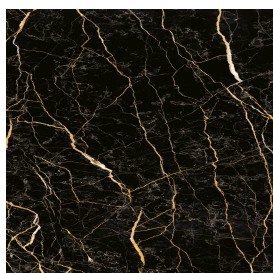

SCHEDA DI CONFIGURAZIONE

Cod. art.: 620880000002

Frame

Electric Radiator 120 + Support Frame

Rivestimento del
prodotto

Charme Extra Laurent
Naturale

I colori e le altre caratteristiche estetiche delle piastrelle presenti nelle illustrazioni presenti sul sito sono puramente indicativi. Guarda sempre i campioni di persona prima dell'acquisto.