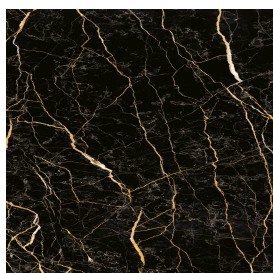

SCHEMA DI CONFIGURAZIONE

Cod. art.: 620880000002

Frame

Electric Radiator 120 + Support Frame

Rivestimento del
prodottoCharme Extra Laurent
Naturale

I colori e le altre caratteristiche estetiche delle piastrelle presenti nelle illustrazioni presenti sul sito sono puramente indicativi. Guarda sempre i campioni di persona prima dell'acquisto.