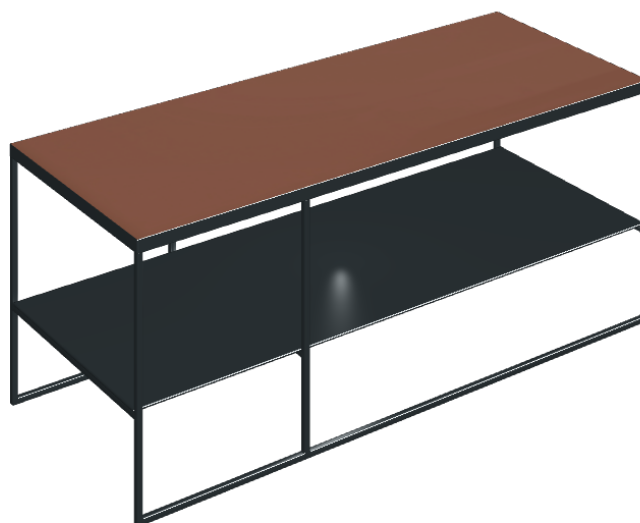

## SCHEMA DI CONFIGURAZIONE

Cod. art.: 620840000005

# Square

## Side Table 100

Rivestimento del  
prodottoEternum Glass Coral  
Lux

I colori e le altre caratteristiche estetiche delle piastrelle presenti nelle illustrazioni presenti sul sito sono puramente indicativi. Guarda sempre i campioni di persona prima dell'acquisto.