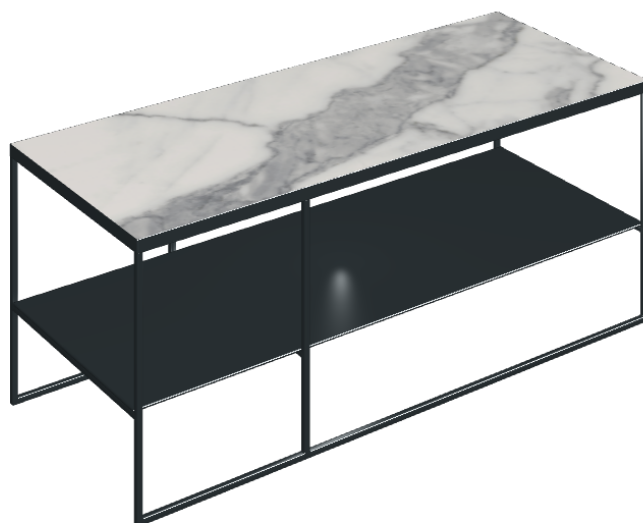

SCHEDA DI CONFIGURAZIONE

Cod. art.: 620840000005

Square

Side Table 100

**Rivestimento del
prodotto**Charme Evo Statuario
Naturale

I colori e le altre caratteristiche estetiche delle piastrelle presenti nelle illustrazioni presenti sul sito sono puramente indicativi. Guarda sempre i campioni di persona prima dell'acquisto.