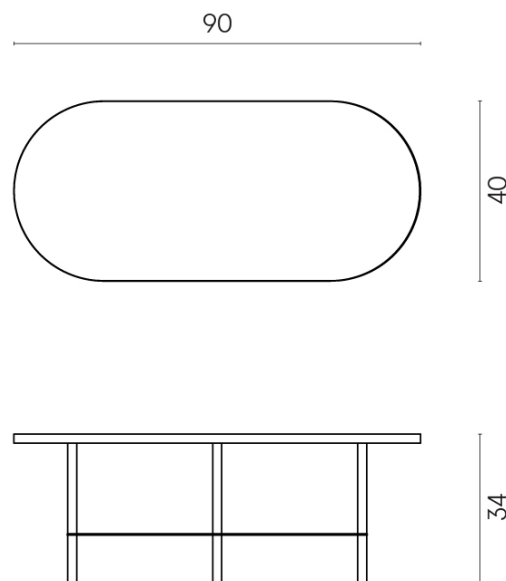

SCHEDA DI CONFIGURAZIONE

Cod. art.: 620840000001

Lounge

Side Table 90

Rivestimento del
prodotto

Materia Carbonio
Cerato

I colori e le altre caratteristiche estetiche delle piastrelle presenti nelle illustrazioni presenti sul sito sono puramente indicativi. Guarda sempre i campioni di persona prima dell'acquisto.