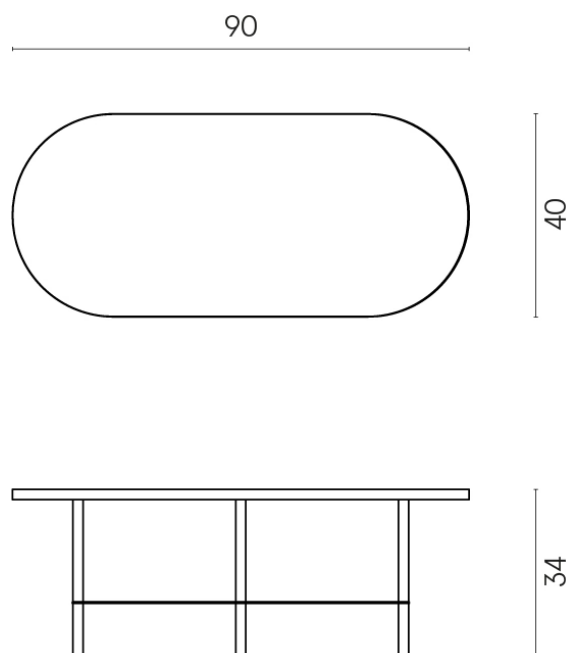

SCHEDA DI CONFIGURAZIONE

Cod. art.: 620840000001

Lounge

Side Table 90

Rivestimento del
prodotto

Materia Magnesio
Cerato

I colori e le altre caratteristiche estetiche delle piastrelle presenti nelle illustrazioni presenti sul sito sono puramente indicativi. Guarda sempre i campioni di persona prima dell'acquisto.