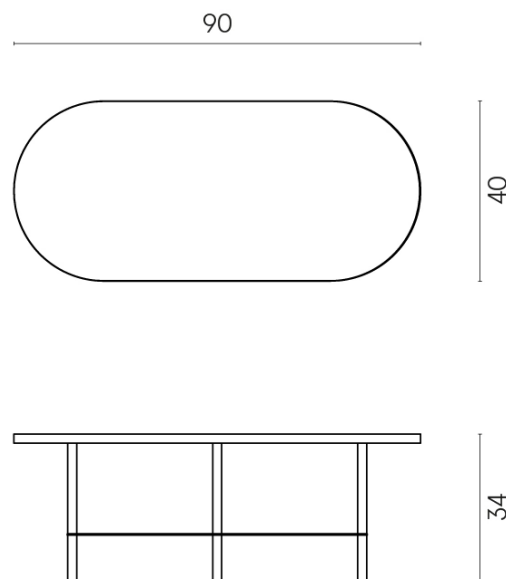

SCHEDA DI CONFIGURAZIONE

Cod. art.: 620840000001

Lounge

Side Table 90

Rivestimento del
prodotto

Stellaris Madagascar
Dark Naturale

I colori e le altre caratteristiche estetiche delle piastrelle presenti nelle illustrazioni presenti sul sito sono puramente indicativi. Guarda sempre i campioni di persona prima dell'acquisto.