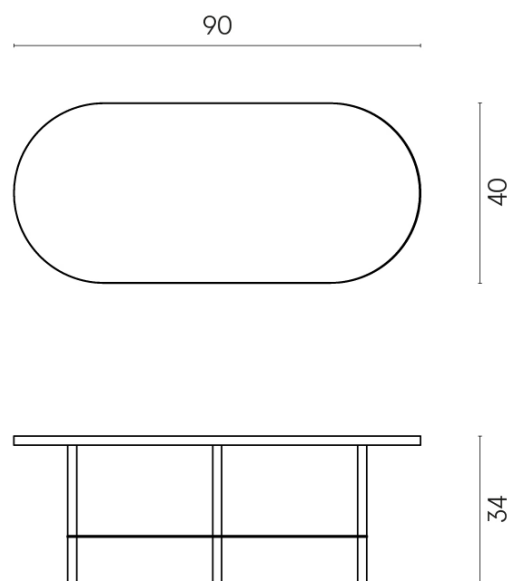

SCHEMA DI CONFIGURAZIONE

Cod. art.:

620840000001

Lounge

Side Table 90

**Rivestimento del
prodotto**Stellaris Dover Light
Naturale

I colori e le altre caratteristiche estetiche delle piastrelle presenti nelle illustrazioni presenti sul sito sono puramente indicativi. Guarda sempre i campioni di persona prima dell'acquisto.