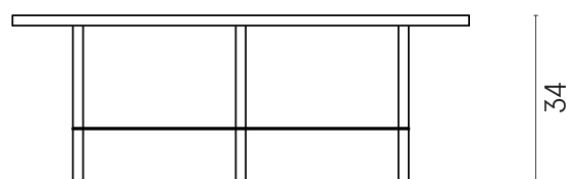

SCHEDA DI CONFIGURAZIONE

Cod. art.: 620840000001

Lounge

Side Table 90

Rivestimento del
prodotto

Stellaris Absolut Black
Naturale

I colori e le altre caratteristiche estetiche delle piastrelle presenti nelle illustrazioni presenti sul sito sono puramente indicativi. Guarda sempre i campioni di persona prima dell'acquisto.