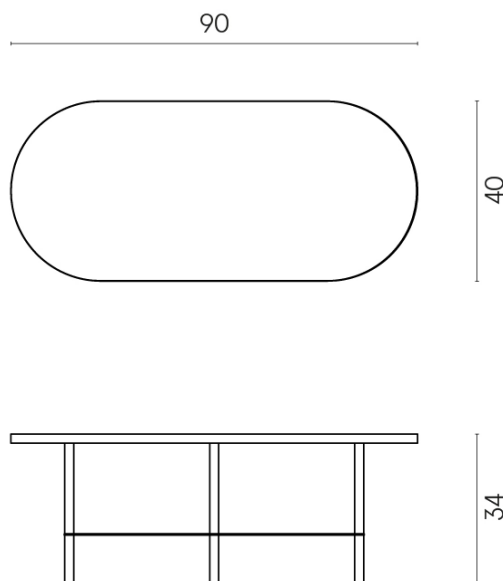

Cod. art.:

620840000001

Lounge

Side Table 90

Rivestimento del
prodotto

Stellaris Absolut Black
Naturale

I colori e le altre caratteristiche estetiche delle piastrelle presenti nelle illustrazioni presenti sul sito sono puramente indicativi. Guarda sempre i campioni di persona prima dell'acquisto.