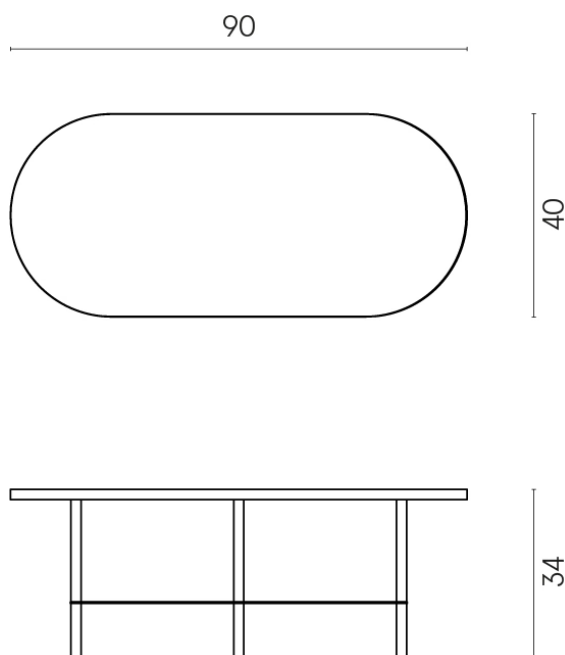

Cod. art.:

620840000001

Lounge

Side Table 90

Rivestimento del
prodotto

Stellaris Crystal Pure
Naturale

I colori e le altre caratteristiche estetiche delle piastrelle presenti nelle illustrazioni presenti sul sito sono puramente indicativi. Guarda sempre i campioni di persona prima dell'acquisto.