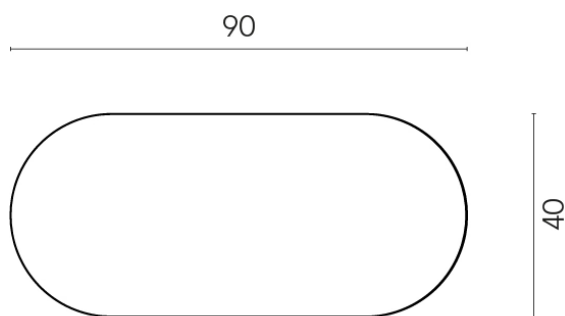

Cod. art.:

620840000001

Lounge

Side Table 90

Rivestimento del
prodotto

Stellaris Statuario
White Naturale

I colori e le altre caratteristiche estetiche delle piastrelle presenti nelle illustrazioni presenti sul sito sono puramente indicativi. Guarda sempre i campioni di persona prima dell'acquisto.