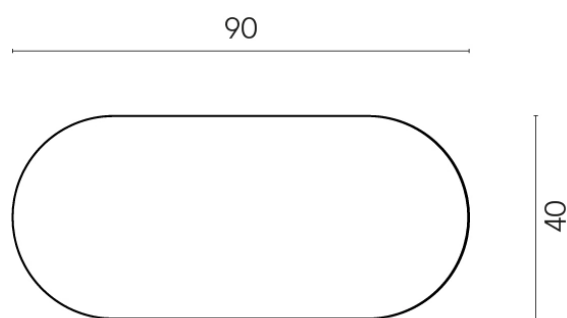

SCHEMA DI CONFIGURAZIONE

Cod. art.: 620840000001

Lounge

Side Table 90

Rivestimento del
prodottoEternum Volcano
Naturale

I colori e le altre caratteristiche estetiche delle piastrelle presenti nelle illustrazioni presenti sul sito sono puramente indicativi. Guarda sempre i campioni di persona prima dell'acquisto.