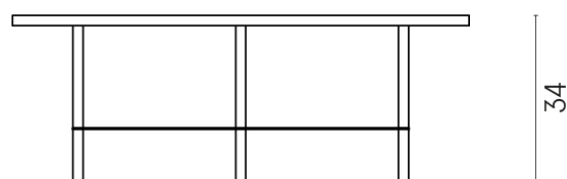

SCHEMA DI CONFIGURAZIONE

Cod. art.: 620840000001

Lounge

Side Table 90

Rivestimento del
prodottoEternum Volcano
Naturale

I colori e le altre caratteristiche estetiche delle piastrelle presenti nelle illustrazioni presenti sul sito sono puramente indicativi. Guarda sempre i campioni di persona prima dell'acquisto.