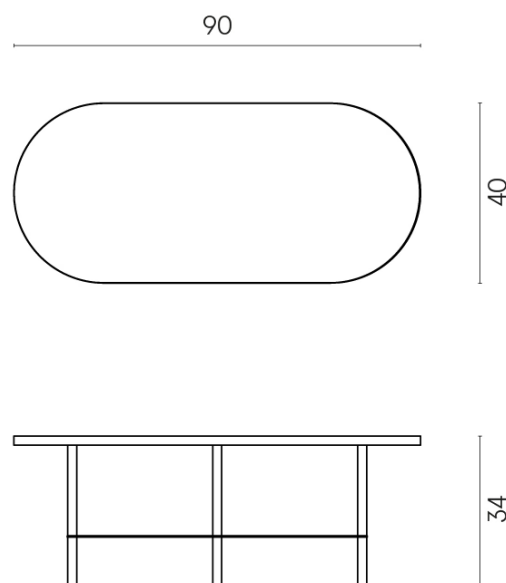

SCHEDA DI CONFIGURAZIONE

Cod. art.: 620840000001

Lounge

Side Table 90

Rivestimento del
prodotto

Eternum Coffee
Naturale

I colori e le altre caratteristiche estetiche delle piastrelle presenti nelle illustrazioni presenti sul sito sono puramente indicativi. Guarda sempre i campioni di persona prima dell'acquisto.