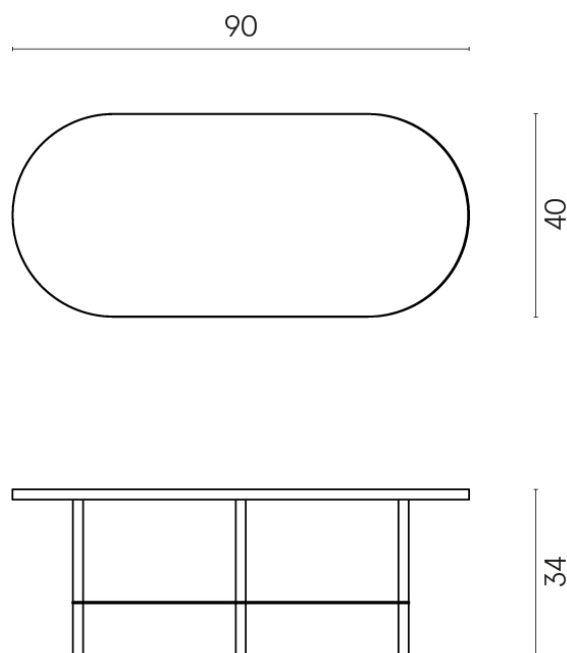

SCHEMA DI CONFIGURAZIONE

Cod. art.:

620840000001

Lounge

Side Table 90

Rivestimento del
prodottoEternum Coffee
Naturale

I colori e le altre caratteristiche estetiche delle piastrelle presenti nelle illustrazioni presenti sul sito sono puramente indicativi. Guarda sempre i campioni di persona prima dell'acquisto.