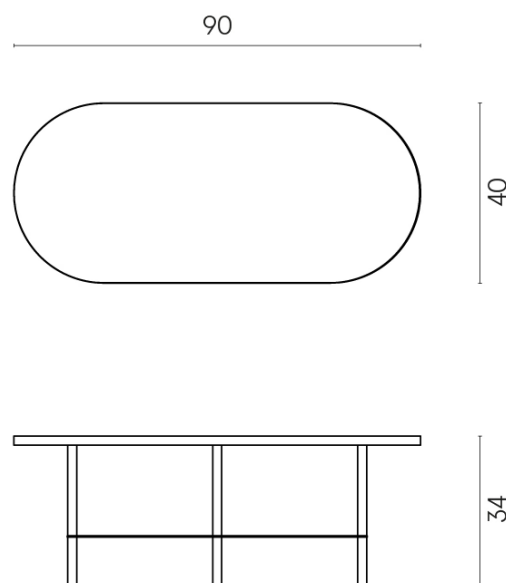

SCHEDA DI CONFIGURAZIONE

Cod. art.: 620840000001

Lounge

Side Table 90

Rivestimento del
prodotto

Continuum Brass
Dark Lappato

I colori e le altre caratteristiche estetiche delle piastrelle presenti nelle illustrazioni presenti sul sito sono puramente indicativi. Guarda sempre i campioni di persona prima dell'acquisto.