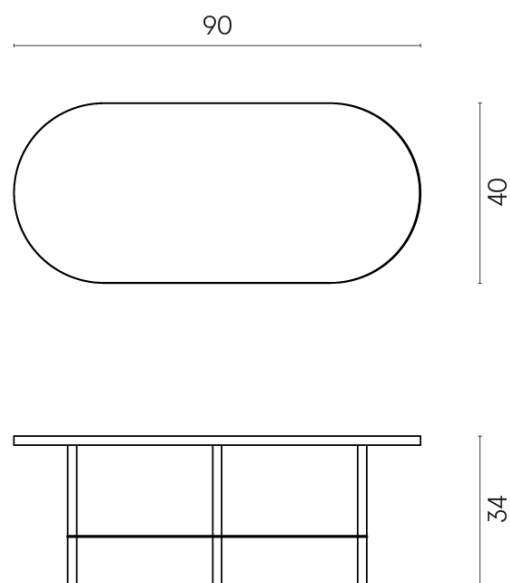

SCHEMA DI CONFIGURAZIONE

Cod. art.: 620840000001

Lounge

Side Table 90

Rivestimento del
prodottoContinuum Pure
Naturale

I colori e le altre caratteristiche estetiche delle piastrelle presenti nelle illustrazioni presenti sul sito sono puramente indicativi. Guarda sempre i campioni di persona prima dell'acquisto.