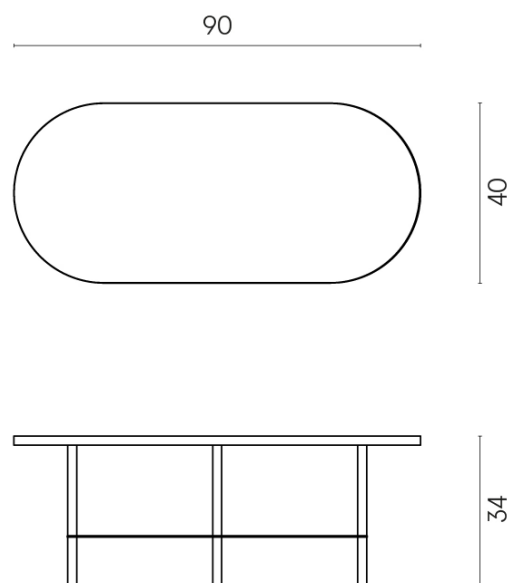

SCHEMA DI CONFIGURAZIONE

Cod. art.:

620840000001

Lounge

Side Table 90

Rivestimento del
prodottoContinuum Pure
Naturale

I colori e le altre caratteristiche estetiche delle piastrelle presenti nelle illustrazioni presenti sul sito sono puramente indicativi. Guarda sempre i campioni di persona prima dell'acquisto.