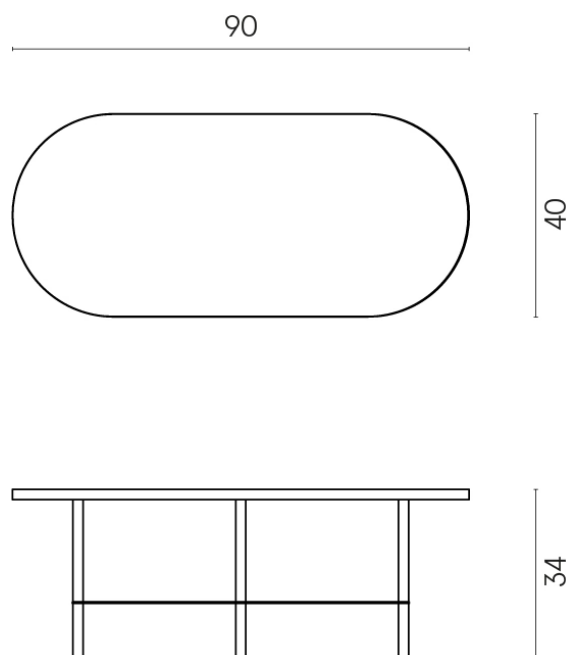

SCHEDA DI CONFIGURAZIONE

Cod. art.: 620840000001

Lounge

Side Table 90

Rivestimento del
prodotto

Continuum Polar
Naturale

I colori e le altre caratteristiche estetiche delle piastrelle presenti nelle illustrazioni presenti sul sito sono puramente indicativi. Guarda sempre i campioni di persona prima dell'acquisto.