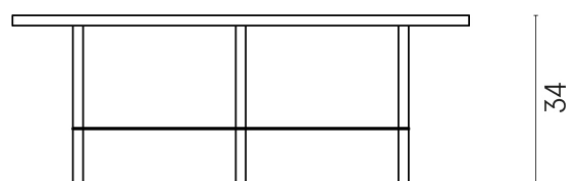

SCHEDA DI CONFIGURAZIONE

Cod. art.: 620840000001

Lounge

Side Table 90

Rivestimento del
prodotto

Metropolis Imperial
Black Naturale

I colori e le altre caratteristiche estetiche delle piastrelle presenti nelle illustrazioni presenti sul sito sono puramente indicativi. Guarda sempre i campioni di persona prima dell'acquisto.