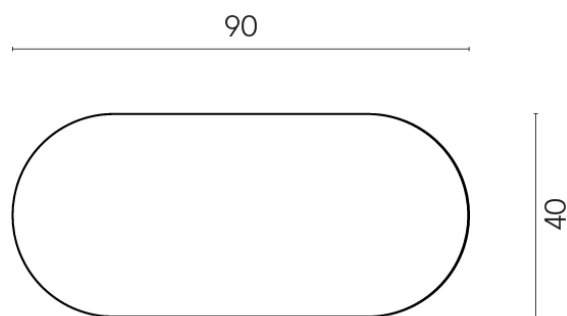

SCHEDA DI CONFIGURAZIONE

Cod. art.: 620840000001

Lounge

Side Table 90

Rivestimento del
prodotto

Metropolis Imperial
Black Naturale

I colori e le altre caratteristiche estetiche delle piastrelle presenti nelle illustrazioni presenti sul sito sono puramente indicativi. Guarda sempre i campioni di persona prima dell'acquisto.