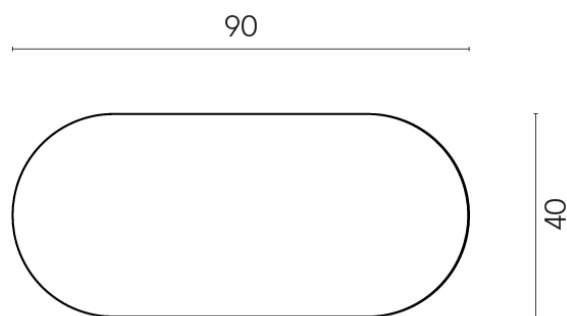

SCHEDA DI CONFIGURAZIONE

Cod. art.: 620840000001

Lounge

Side Table 90

Rivestimento del
prodotto
Metropolis Arcadia
Brown Naturale

I colori e le altre caratteristiche estetiche delle piastrelle presenti nelle illustrazioni presenti sul sito sono puramente indicativi. Guarda sempre i campioni di persona prima dell'acquisto.

**Trova il punto vendita
autorizzato più vicino:**

<https://krym.italonceramica.ru/ru/home/dealer/>