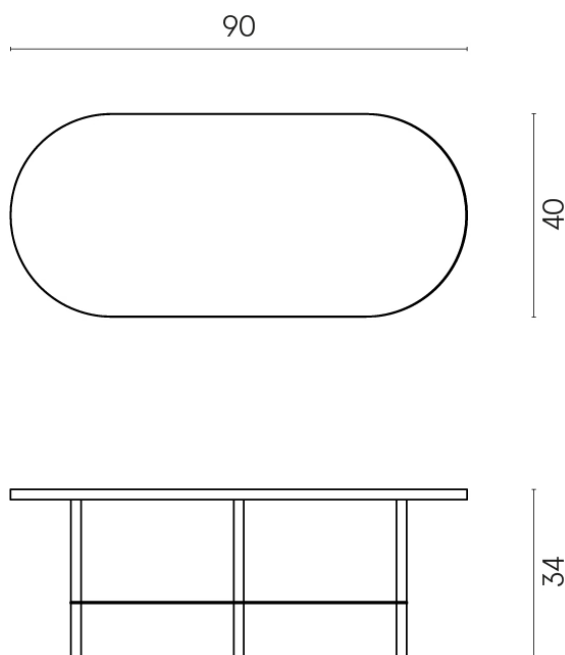

Cod. art.: 620840000001

Lounge

Side Table 90

Rivestimento del
prodotto

Metropolis Glass Sand
Lux

I colori e le altre caratteristiche estetiche delle piastrelle presenti nelle illustrazioni presenti sul sito sono puramente indicativi. Guarda sempre i campioni di persona prima dell'acquisto.