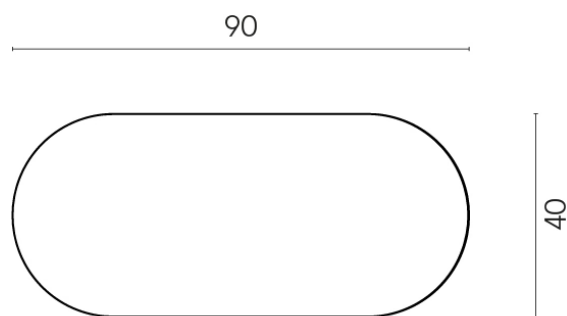

SCHEDA DI CONFIGURAZIONE

Cod. art.: 620840000001

Lounge

Side Table 90

Rivestimento del
prodotto

Charme Advance
Elegant Brown Lux

I colori e le altre caratteristiche estetiche delle piastrelle presenti nelle illustrazioni presenti sul sito sono puramente indicativi. Guarda sempre i campioni di persona prima dell'acquisto.