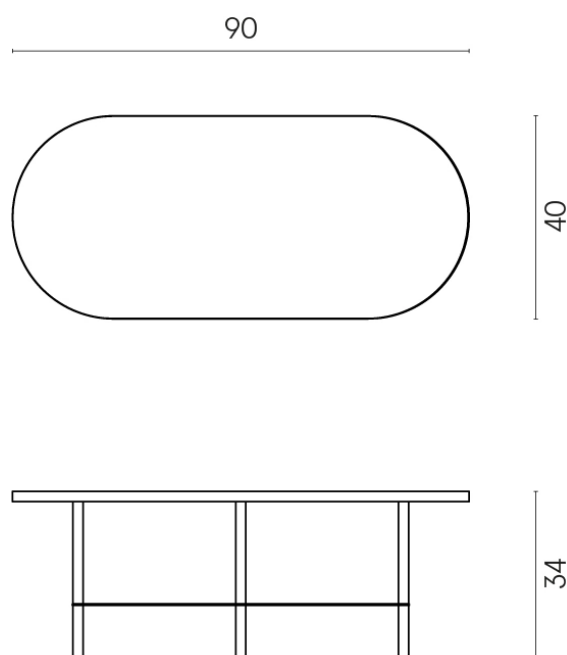

SCHEMA DI CONFIGURAZIONE

Cod. art.:

620840000001

Lounge

Side Table 90

**Rivestimento del
prodotto**Charme Advance
Crema Delicato
Naturale

I colori e le altre caratteristiche estetiche delle piastrelle presenti nelle illustrazioni presenti sul sito sono puramente indicativi. Guarda sempre i campioni di persona prima dell'acquisto.