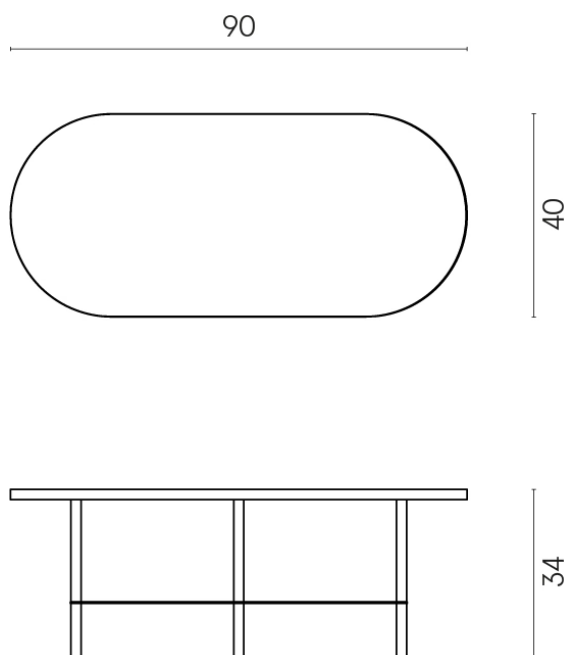

Cod. art.:

620840000001

Lounge

Side Table 90

Rivestimento del
prodotto

Charme Advance
Alabastro White
Naturale

I colori e le altre caratteristiche estetiche delle piastrelle presenti nelle illustrazioni presenti sul sito sono puramente indicativi. Guarda sempre i campioni di persona prima dell'acquisto.