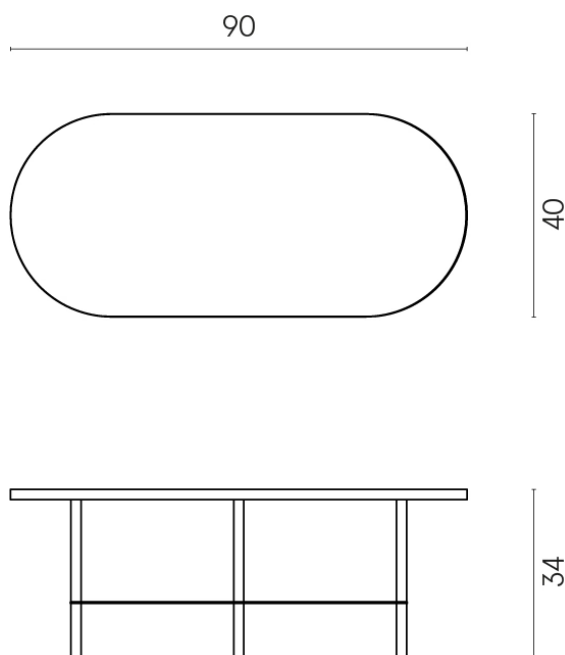

Cod. art.:

620840000001

Lounge

Side Table 90

Rivestimento del
prodotto

Charme Deluxe
Bianco Michelangelo
Naturale

I colori e le altre caratteristiche estetiche delle piastrelle presenti nelle illustrazioni presenti sul sito sono puramente indicativi. Guarda sempre i campioni di persona prima dell'acquisto.