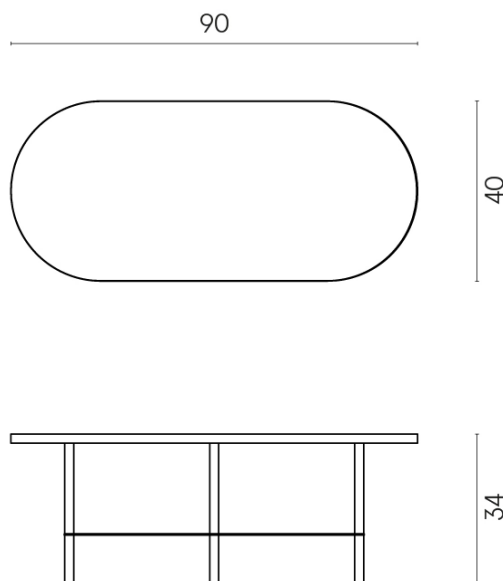

Cod. art.:

620840000001

Lounge

Side Table 90

Rivestimento del
prodotto

Millennium Dust
Naturale

I colori e le altre caratteristiche estetiche delle piastrelle presenti nelle illustrazioni presenti sul sito sono puramente indicativi. Guarda sempre i campioni di persona prima dell'acquisto.