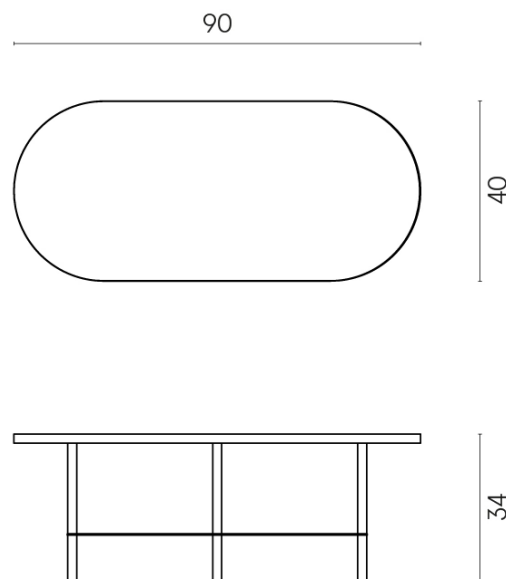

SCHEDA DI CONFIGURAZIONE

Cod. art.: 620840000001

Lounge

Side Table 90

Rivestimento del
prodotto

Surface Scarlet
Cerato

I colori e le altre caratteristiche estetiche delle piastrelle presenti nelle illustrazioni presenti sul sito sono puramente indicativi. Guarda sempre i campioni di persona prima dell'acquisto.