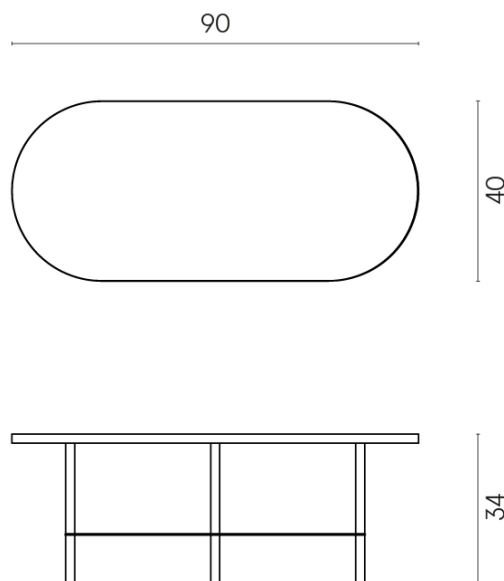

Cod. art.: 620840000001

Lounge

Side Table 90

Rivestimento del
prodotto

Charme Evo Antracite
Naturale

I colori e le altre caratteristiche estetiche delle piastrelle presenti nelle illustrazioni presenti sul sito sono puramente indicativi. Guarda sempre i campioni di persona prima dell'acquisto.