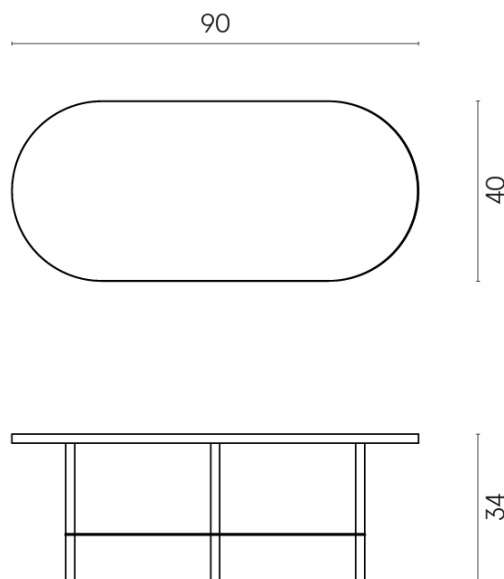

SCHEMA DI CONFIGURAZIONE

Cod. art.: 620840000001

Lounge

Side Table 90

Rivestimento del
prodottoCharme Evo Statuario
Naturale

I colori e le altre caratteristiche estetiche delle piastrelle presenti nelle illustrazioni presenti sul sito sono puramente indicativi. Guarda sempre i campioni di persona prima dell'acquisto.