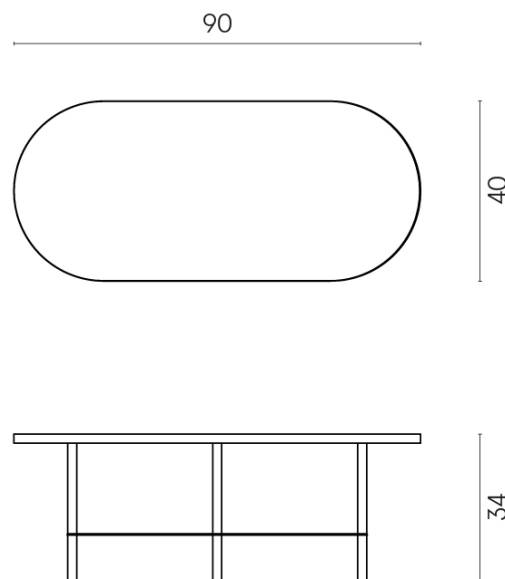

SCHEDA DI CONFIGURAZIONE

Cod. art.: 620840000001

Lounge

Side Table 90

Rivestimento del
prodotto

Genesis Mercury
Brown Naturale

I colori e le altre caratteristiche estetiche delle piastrelle presenti nelle illustrazioni presenti sul sito sono puramente indicativi. Guarda sempre i campioni di persona prima dell'acquisto.