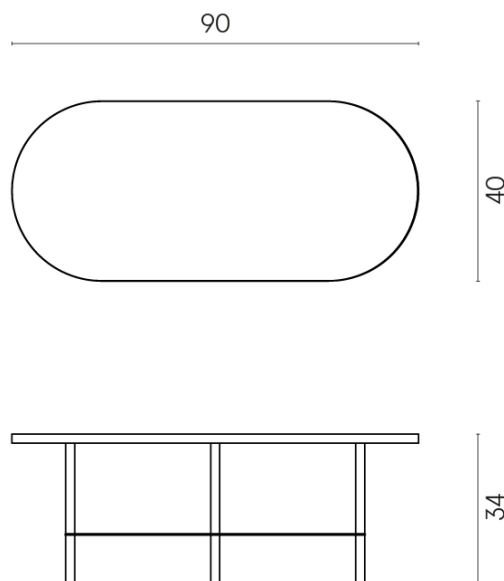

SCHEDA DI CONFIGURAZIONE

Cod. art.: 620840000001

Lounge

Side Table 90

Rivestimento del
prodotto

Genesis Mercury
Brown Naturale

I colori e le altre caratteristiche estetiche delle piastrelle presenti nelle illustrazioni presenti sul sito sono puramente indicativi. Guarda sempre i campioni di persona prima dell'acquisto.