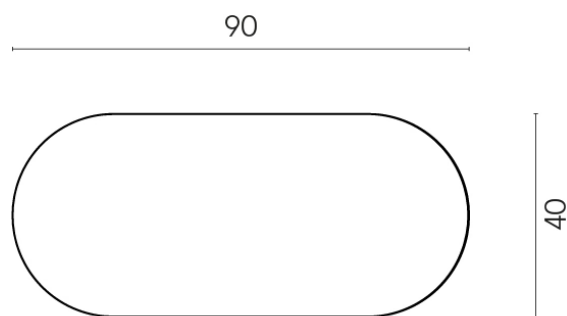

SCHEDA DI CONFIGURAZIONE

Cod. art.: 620840000001

Lounge

Side Table 90

Rivestimento del
prodotto

Genesis Jupiter Silver
Naturale

I colori e le altre caratteristiche estetiche delle piastrelle presenti nelle illustrazioni presenti sul sito sono puramente indicativi. Guarda sempre i campioni di persona prima dell'acquisto.