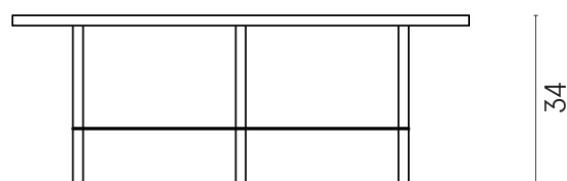

SCHEDA DI CONFIGURAZIONE

Cod. art.: 620840000001

Lounge

Side Table 90

Rivestimento del
prodotto

Genesis Jupiter Silver
Naturale

I colori e le altre caratteristiche estetiche delle piastrelle presenti nelle illustrazioni presenti sul sito sono puramente indicativi. Guarda sempre i campioni di persona prima dell'acquisto.