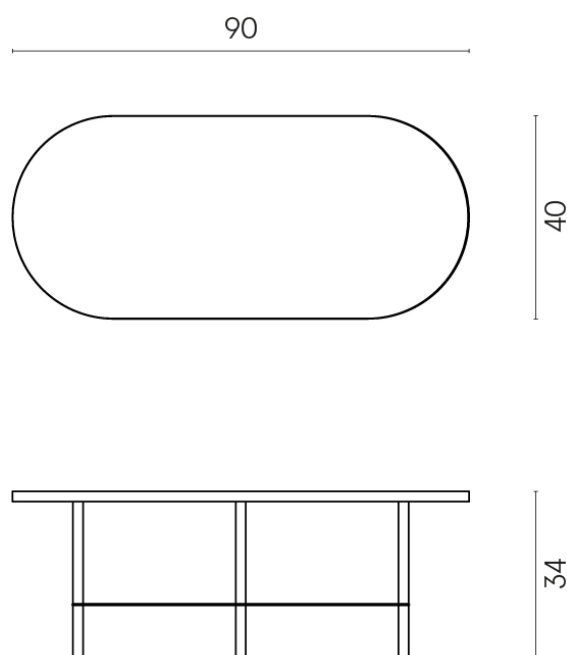

SCHEDA DI CONFIGURAZIONE

Cod. art.: 620840000001

Lounge

Side Table 90

Rivestimento del
prodotto

Genesis Moon White
Naturale

I colori e le altre caratteristiche estetiche delle piastrelle presenti nelle illustrazioni presenti sul sito sono puramente indicativi. Guarda sempre i campioni di persona prima dell'acquisto.