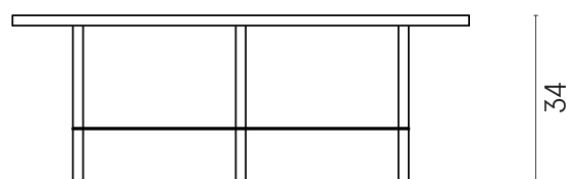

SCHEDA DI CONFIGURAZIONE

Cod. art.: 620840000001

Lounge

Side Table 90

Rivestimento del
prodotto

Charme Extra Silver
Naturale

I colori e le altre caratteristiche estetiche delle piastrelle presenti nelle illustrazioni presenti sul sito sono puramente indicativi. Guarda sempre i campioni di persona prima dell'acquisto.

**Trova il punto vendita
autorizzato più vicino:**

<https://krym.italonceramica.ru/ru/home/dealer/>