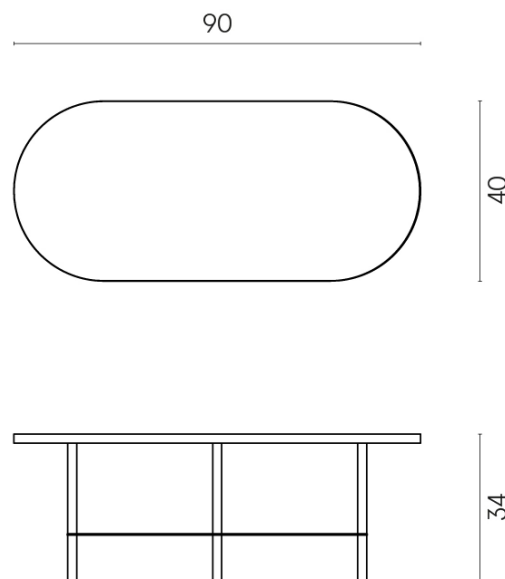

SCHEMA DI CONFIGURAZIONE

Cod. art.: 620840000001

Lounge

Side Table 90

Rivestimento del
prodottoCharme Extra Arcadia
Naturale

I colori e le altre caratteristiche estetiche delle piastrelle presenti nelle illustrazioni presenti sul sito sono puramente indicativi. Guarda sempre i campioni di persona prima dell'acquisto.