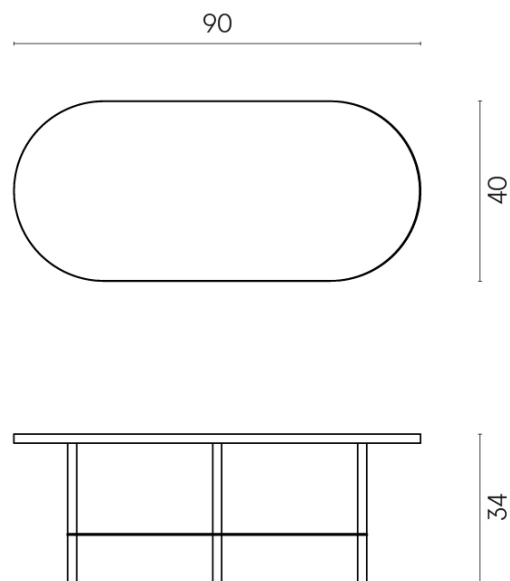

SCHEMA DI CONFIGURAZIONE

Cod. art.: 620840000001

Lounge

Side Table 90

Rivestimento del
prodottoContempora Burn
Cerato

I colori e le altre caratteristiche estetiche delle piastrelle presenti nelle illustrazioni presenti sul sito sono puramente indicativi. Guarda sempre i campioni di persona prima dell'acquisto.