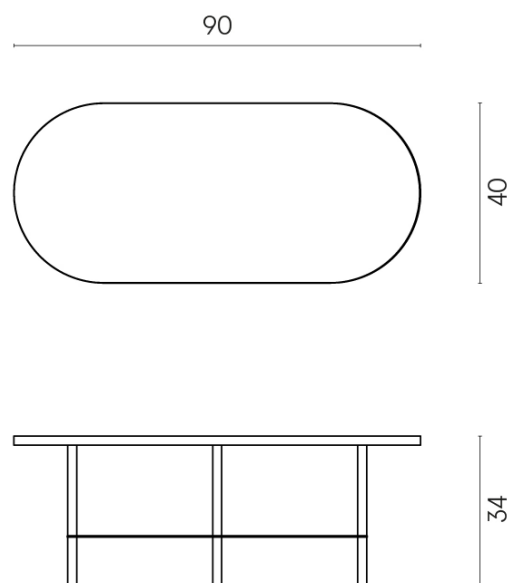

SCHEMA DI CONFIGURAZIONE

Cod. art.: 620840000001

Lounge

Side Table 90

Rivestimento del
prodottoContempora Flare
Cerato

I colori e le altre caratteristiche estetiche delle piastrelle presenti nelle illustrazioni presenti sul sito sono puramente indicativi. Guarda sempre i campioni di persona prima dell'acquisto.