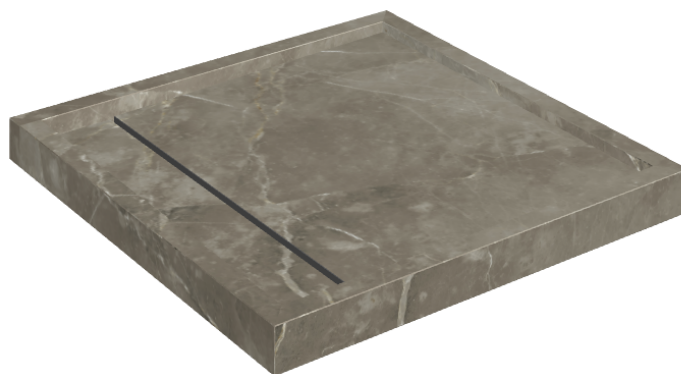

Cod. art.:

620820000001

Diamond

Shower Tray 80

**Rivestimento del
prodotto**Stellaris Tuscania
Grey Naturale

I colori e le altre caratteristiche estetiche delle piastrelle presenti nelle illustrazioni presenti sul sito sono puramente indicativi. Guarda sempre i campioni di persona prima dell'acquisto.