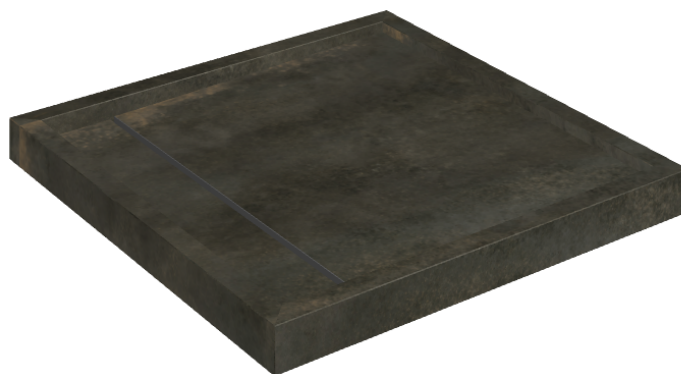

Cod. art.:

620820000001

Diamond

Shower Tray 80

Rivestimento del
prodotto

Continuum Brass
Dark Lappato

I colori e le altre caratteristiche estetiche delle piastrelle presenti nelle illustrazioni presenti sul sito sono puramente indicativi. Guarda sempre i campioni di persona prima dell'acquisto.