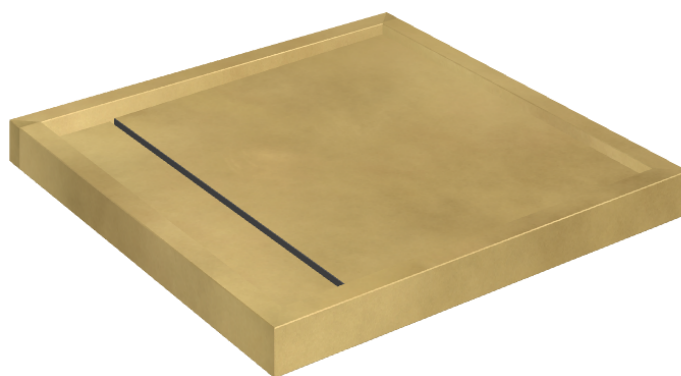

Cod. art.: 620820000001

Diamond

Shower Tray 80

**Rivestimento del
prodotto**Continuum Brass
Gold Lappato

I colori e le altre caratteristiche estetiche delle piastrelle presenti nelle illustrazioni presenti sul sito sono puramente indicativi. Guarda sempre i campioni di persona prima dell'acquisto.