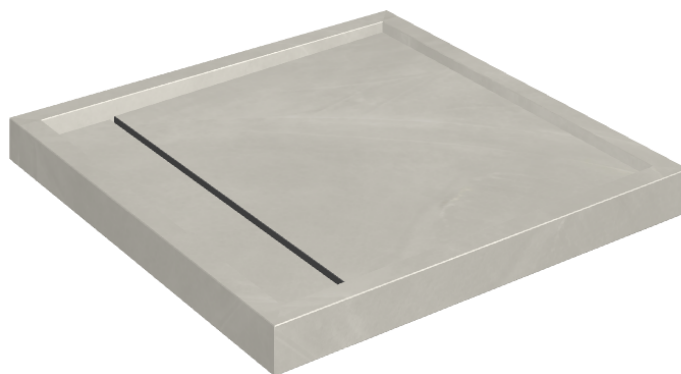

# Diamond

## Shower Tray 80

**Rivestimento del  
prodotto**Continuum Silver  
Naturale

I colori e le altre caratteristiche estetiche delle piastrelle presenti nelle illustrazioni presenti sul sito sono puramente indicativi. Guarda sempre i campioni di persona prima dell'acquisto.