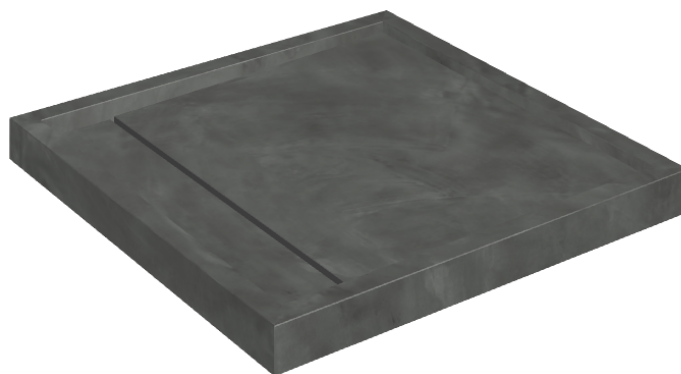

# Diamond

## Shower Tray 80

Rivestimento del  
prodotto

Continuum Petrol  
Naturale

I colori e le altre caratteristiche estetiche delle piastrelle presenti nelle illustrazioni presenti sul sito sono puramente indicativi. Guarda sempre i campioni di persona prima dell'acquisto.