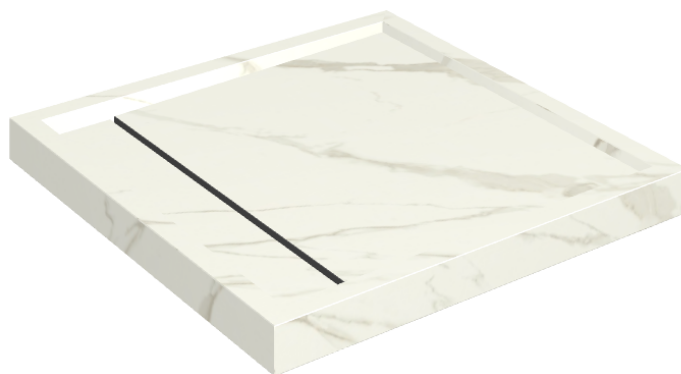

Cod. art.: 620820000001

Diamond

Shower Tray 80

Rivestimento del
prodotto

Metropolis Calacatta
Gold Naturale

I colori e le altre caratteristiche estetiche delle piastrelle presenti nelle illustrazioni presenti sul sito sono puramente indicativi. Guarda sempre i campioni di persona prima dell'acquisto.