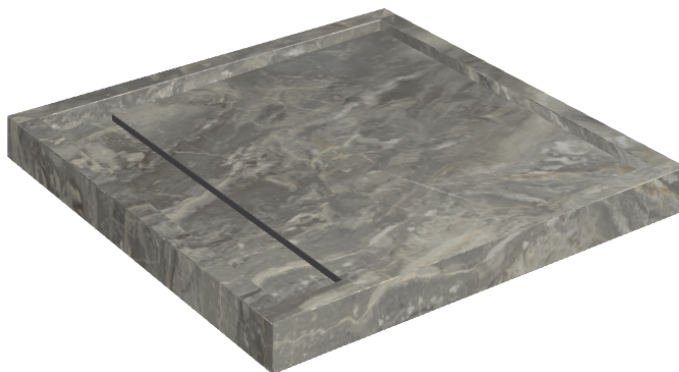

Cod. art.:

620820000001

Diamond

Shower Tray 80

Rivestimento del
prodotto

Charme Deluxe Grigio
Orobico Naturale

I colori e le altre caratteristiche estetiche delle piastrelle presenti nelle illustrazioni presenti sul sito sono puramente indicativi. Guarda sempre i campioni di persona prima dell'acquisto.