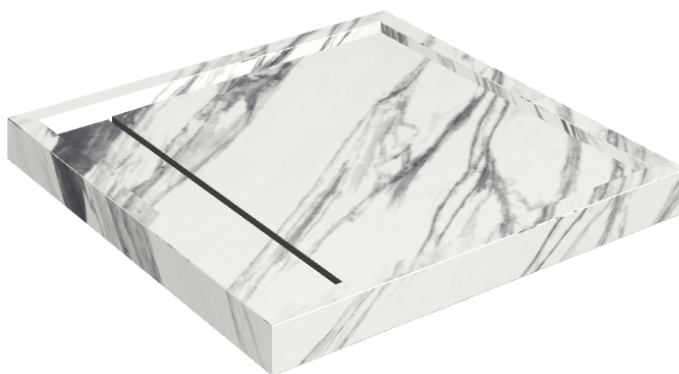

# Diamond

## Shower Tray 80

**Rivestimento del  
prodotto**Charme Deluxe  
Statuario Fantastico  
Naturale

I colori e le altre caratteristiche estetiche delle piastrelle presenti nelle illustrazioni presenti sul sito sono puramente indicativi. Guarda sempre i campioni di persona prima dell'acquisto.