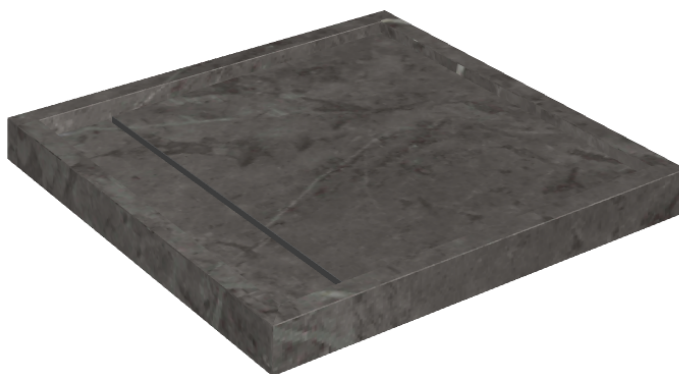

# Diamond

## Shower Tray 80

Rivestimento del  
prodotto

Charme Evo Antracite  
Naturale

I colori e le altre caratteristiche estetiche delle piastrelle presenti nelle illustrazioni presenti sul sito sono puramente indicativi. Guarda sempre i campioni di persona prima dell'acquisto.