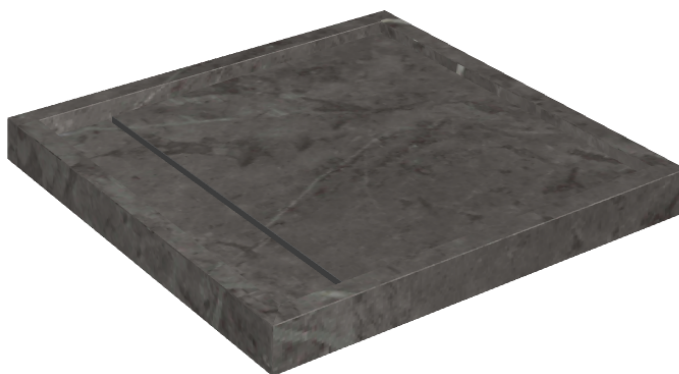

Cod. art.:

620820000001

Diamond

Shower Tray 80

Rivestimento del
prodotto

Charme Evo Antracite
Naturale

I colori e le altre caratteristiche estetiche delle piastrelle presenti nelle illustrazioni presenti sul sito sono puramente indicativi. Guarda sempre i campioni di persona prima dell'acquisto.