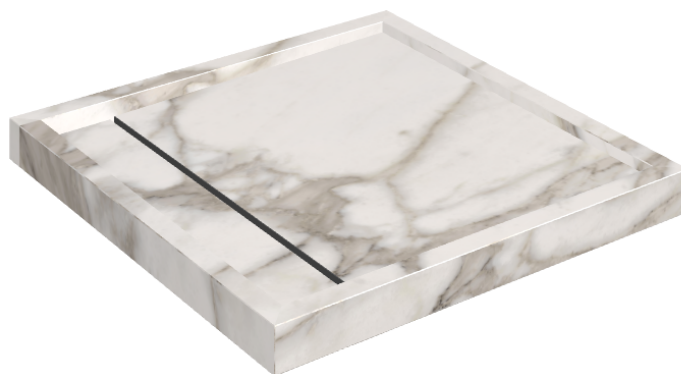

Cod. art.: 620820000001

Diamond

Shower Tray 80

**Rivestimento del
prodotto**Charme Evo
Calacatta Naturale

I colori e le altre caratteristiche estetiche delle piastrelle presenti nelle illustrazioni presenti sul sito sono puramente indicativi. Guarda sempre i campioni di persona prima dell'acquisto.